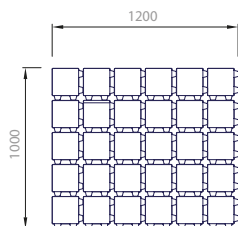

Skladba na paletě

sklad

ŠEDÁ