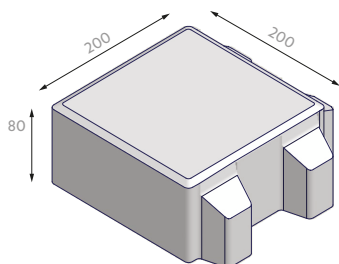

CENÍKOVÝ LIST QUADRO VEGETAČNÍ

CS06			povrch / barva / cena Kč bez DPH HLADKÝ	
výška	MJ	ŠEDÁ	ČERVENÁ, OKR, ČERNÁ, JAVOR	
Základní kámen	80	m²	429,-	499,-
minimální expediční množství		paleta		vrstva
dostupnost		skladem		na objednávku
minimální objednávkové množství		paleta		80 m² bez příplatku | < 80 m² s příplatkem
zrušení potvrzení objednávky před vývozem		bez omezení		nelze zrušit
možnost konsignace		s fakturací do 30. 11.		nelze na konsignaci
vrácení odebraného zboží		s poplatkem		nelze vrátit
kategorie zboží		CLASSIC		CLASSIC

**V případě odběru zboží menším než paleta bude účtován poplatek za rozbalení palety 150,- Kč/paleta.
Dlažba bude dostupná od června tohoto roku.**

Technické parametry	možné zatížení	skladebné rozměry [mm]**			počet		množství [m²]		hmotnost*
		výška	délka	šířka	vrstev	ks/vrstva	vrstva	paleta	kg/paleta
základní kámen		80	200	200	8	30	1,2000	9,6	1464

Ukázka kamene