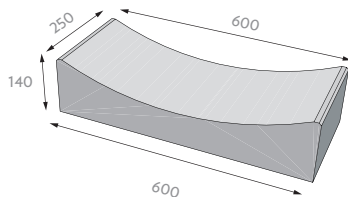

V případě odběru zboží menším než paleta bude účtován poplatek za rozbalení palety 150,- Kč/paleta.

Technické parametry	skladebné rozměry [mm]**			počet					hmotnost	
	výška	délka	šířka	vrstev	ks/vrstva	ks/paleta	ks/bm	bm/paleta	kg/ks	kg/paleta
žlabovka 20	100	250	200	3	44	132	4	33	8,9	1200
žlabovka 60	140	330	570/607	2	16	32	3	10,7	37,6	1229
žlabovka 75	155	330	750/800	3	8	24	3	8	48,2	1182
žlabovka - rovné hrany	140	250	600	3	12	36	4	9	35,1	1289
žlabovka svahová	302	500	600	1	6	6	2	3	94	589

CENÍKOVÝ LIST ŽLABOVKY

Ukázka základních prvků

žlabovka 20

žlabovka 60

žlabovka 75

žlabovka svahová

žlabovka - rovné hrany NOVINKA!

ŠEDÁ/VIBROLISOVANÁ