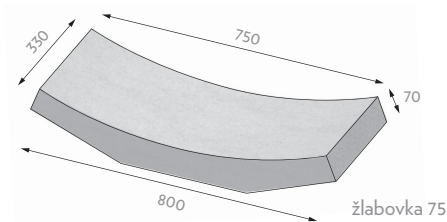

V případě odběru zboží menším než paleta bude účtován poplatek za rozbalení palety 150,- Kč/paleta.

Technické parametry	skladebné rozměry [mm]**			počet					hmotnost	
	výška	délka	šířka	vrstev	ks/vrstva	ks/paleta	ks/bm	bm/paleta	kg/ks	kg/paleta
žlabovka 20	100	250	200	3	44	132	4	33	8,9	1200
žlabovka 60	140	330	570/607	2	16	32	3	10,7	37,6	1229
žlabovka 75	155	330	750/800	3	8	24	3	8	48,2	1182
žlabovka - rovné hrany	140	250	600	3	12	36	4	9	35,1	1289
žlabovka svahová	302	500	600	1	6	6	2	3	94	589

CENÍKOVÝ LIST ŽLABOVKY

Ukázka základních prvků

žlabovka 20

žlabovka 60

žlabovka 75

žlabovka svahová

žlabovka - rovné hrany NOVINKA!

ŠEDÁ/VIBROLISOVANÁ