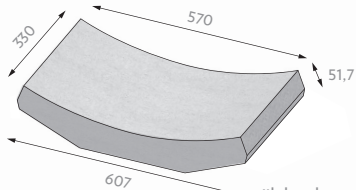

V případě odběru zboží menším než paleta bude účtován poplatek za rozbalení palety 150,- Kč/paleta.

Technické parametry	skladebné rozměry [mm]**			počet					hmotnost	
	výška	délka	šířka	vrstev	ks/vrstva	ks/paleta	ks/bm	bm/paleta	kg/ks	kg/paleta
žlabovka 20	100	250	200	3	44	132	4	33	8,9	1200
žlabovka 60	140	330	570/607	2	16	32	3	10,7	37,6	1229
žlabovka 75	155	330	750/800	3	8	24	3	8	48,2	1182
žlabovka - rovné hrany	140	250	600	3	12	36	4	9	35,1	1289
žlabovka svahová	302	500	600	1	6	6	2	3	94	589

Vysvětlivky	
VZ	Výrobní závod Velké Žernoseky
★ ★	Skladebné rozměry uvádějí rozměry prvku po jeho uložení nebo s minimální spárou.

CS-BETON PREFA s.r.o.

V Žanikadlech 260 | 277 06 Lužec nad Vltavou | tel.: +420 315 651 233 | web: www.csbprefa.cz | e-mail: csbprefa@csbprefa.cz

CENÍKOVÝ LIST ŽLABOVKY

Ukázka základních prvků

žlabovka 20

žlabovka 60

žlabovka 75

žlabovka svahová

žlabovka - rovné hrany NOVINKA!

ŠEDÁ/VIBROLISOVANÁ