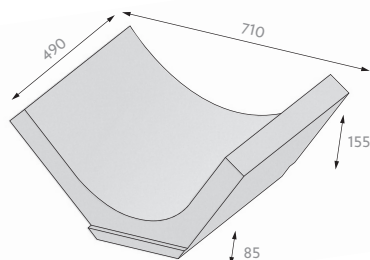

V případě odběru zboží menším než paleta bude účtován poplatek za rozbalení palety 150,- Kč/paleta.

Technické parametry	skladebné rozměry [mm]**			počet					hmotnost	
	výška	délka	šířka	vrstev	ks/vrstva	ks/paleta	ks/bm	bm/paleta	kg/ks	kg/paleta
žlabovka 20	100	250	200	3	44	132	4	33	8,9	1200
žlabovka 60	140	330	570/607	2	16	32	3	10,7	37,6	1229
žlabovka 75	155	330	750/800	3	8	24	3	8	48,2	1182
žlabovka - rovné hrany	140	250	600	3	12	36	4	9	35,1	1289
žlabovka svahová	302	500	600	1	6	6	2	3	94	589

CENÍKOVÝ LIST ŽLABOVKY

Ukázka základních prvků

žlabovka 20

žlabovka 60

žlabovka 75

žlabovka svahová

žlabovka - rovné hrany NOVINKA!

ŠEDÁ/VIBROLISOVANÁ