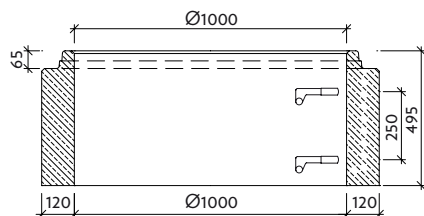

## TECHNICKÉ PARAMETRY [mm]

DN	hs	označení	doplňky	stupadla	t	typ	výrobna	hmotnost kg/ks			
Šachtová skruž	800	250	TBS-Q.1 800/250/120 XA3	-	-	120	XA3	VLS	207		
		500	TBS-Q.1 800/500/120 XA3	-	-		XA3	VLS	410		
		250	TBS-Q.1 800/250/120 SP XA3	-	stupadla		XA3	VLS	208		
		500	TBS-Q.1 800/500/120 SP XA3	-			XA3	VLS	412		
		1000	TBS-Q.1 800/1000/120 SP XA3	-	XA3		VLS	838			
		250	TBS-Q.1 800/250/120 SP XA3 DEHA	DEHA 2 x 2,5 t	stupadla		XA3	VLS	208		
		500	TBS-Q.1 800/500/120 SP XA3 DEHA				XA3	VLS	412		
		1000	TBS-Q.1 800/1000/120 SP XA3 DEHA				XA3	VLS	838		
	1000	350	TBS-Q.1 1000/350/120 SPK	-	kapsové stupadlo	120	XF4	VLV	357		
		250	TBS-Q.1 1000/250/120 SP	-	stupadla		XF4	VLS	255		
			TBS-Q.1 1000/250/120 SP XA3				XA3	VLS	247		
		500	TBS-Q.1 1000/500/120 SP	-	stupadla		XF4	VLS	510		
			TBS-Q.1 1000/500/120 SP XA3				XA3	VLS	510		
		1000	TBS-Q.1 1000/1000/120 SP	-	stupadla		XF4	VLS	1020		
			TBS-Q.1 1000/1000/120 SP XA3				XA3	VLS	1020		
		250	TBS-Q.1 1000/250/120 SP DEHA	DEHA 2 x 2,5 t	stupadla		XF4	VLS	256		
			TBS-Q.1 1000/250/120 SP XA3 DEHA				XA3	VLS	256		
			500				TBS-Q.1 1000/500/120 SP DEHA	XF4	VLS	509	
							TBS-Q.1 1000/500/120 SP XA3 DEHA	XA3	VLS	509	
		1000	TBS-Q.1 1000/1000/120 SP DEHA	-	stupadla		XF4	VLS	1019		
			TBS-Q.1 1000/1000/120 SP XA3 DEHA				XA3	VLS	1019		
		1200	250	TBS-Q.1 1200/250/135 SP DEHA ATL	DEHA 2 x 2,5 t		stupadla	135	XF4	VLS	306
			500	TBS-Q.1 1200/500/135 SP DEHA ATL					XF4	VLS	658
			1000	TBS-Q.1 1200/1000/135 SP DEHA ATL					XF4	VLS	1316
	1500	250	TBS-Q.1 1500/250/150 SP DEHA ATL	-	-	150	XF4	VLS	447		
		500	TBS-Q.1 1500/500/150 SP DEHA ATL				XF4	VLS	893		
		1000	TBS-Q.1 1500/1000/150 SP DEHA ATL				XF4	VLS	1810		

# ŠACHTOVÉ SKRUŽE DN 800/1000, t 120 mm

Ukázka prvku

Ukázkový řez