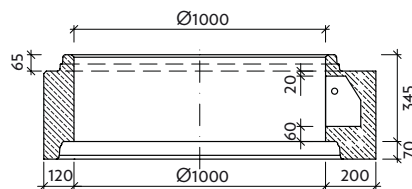

## TECHNICKÉ PARAMETRY [mm]

DN	hs	označení	doplňky	stupadla	t	typ	výrobna	hmotnost kg/ks			
Šachtová skruž	800	250	TBS-Q.1 800/250/120 XA3	-	-	120	XA3	VLS	207		
		500	TBS-Q.1 800/500/120 XA3	-	-		XA3	VLS	410		
		250	TBS-Q.1 800/250/120 SP XA3	-	stupadla		XA3	VLS	208		
		500	TBS-Q.1 800/500/120 SP XA3	-			XA3	VLS	412		
		1000	TBS-Q.1 800/1000/120 SP XA3	-	XA3		VLS	838			
		250	TBS-Q.1 800/250/120 SP XA3 DEHA	DEHA 2 x 2,5 t	stupadla		XA3	VLS	208		
		500	TBS-Q.1 800/500/120 SP XA3 DEHA				XA3	VLS	412		
		1000	TBS-Q.1 800/1000/120 SP XA3 DEHA				XA3	VLS	838		
	1000	350	TBS-Q.1 1000/350/120 SPK	-	kapsové stupadlo	120	XF4	VLV	357		
		250	TBS-Q.1 1000/250/120 SP	-	stupadla		XF4	VLS	255		
			TBS-Q.1 1000/250/120 SP XA3				XA3	VLS	247		
		500	TBS-Q.1 1000/500/120 SP	-	stupadla		XF4	VLS	510		
			TBS-Q.1 1000/500/120 SP XA3				XA3	VLS	510		
		1000	TBS-Q.1 1000/1000/120 SP	-	stupadla		XF4	VLS	1020		
			TBS-Q.1 1000/1000/120 SP XA3				XA3	VLS	1020		
		250	TBS-Q.1 1000/250/120 SP DEHA	DEHA 2 x 2,5 t	stupadla		XF4	VLS	256		
			TBS-Q.1 1000/250/120 SP XA3 DEHA				XA3	VLS	256		
			500				TBS-Q.1 1000/500/120 SP DEHA	XF4	VLS	509	
							TBS-Q.1 1000/500/120 SP XA3 DEHA	XA3	VLS	509	
		1000	TBS-Q.1 1000/1000/120 SP DEHA	-	stupadla		XF4	VLS	1019		
			TBS-Q.1 1000/1000/120 SP XA3 DEHA				XA3	VLS	1019		
		1200	250	TBS-Q.1 1200/250/135 SP DEHA ATL	DEHA 2 x 2,5 t		stupadla	135	XF4	VLS	306
			500	TBS-Q.1 1200/500/135 SP DEHA ATL					XF4	VLS	658
			1000	TBS-Q.1 1200/1000/135 SP DEHA ATL					XF4	VLS	1316
	1500	250	TBS-Q.1 1500/250/150 SP DEHA ATL	-	-	150	XF4	VLS	447		
		500	TBS-Q.1 1500/500/150 SP DEHA ATL				XF4	VLS	893		
		1000	TBS-Q.1 1500/1000/150 SP DEHA ATL				XF4	VLS	1810		

# ŠACHTOVÉ SKRUŽE DN 800/1000, t 120 mm

Ukázka prvku

Ukázkový řez